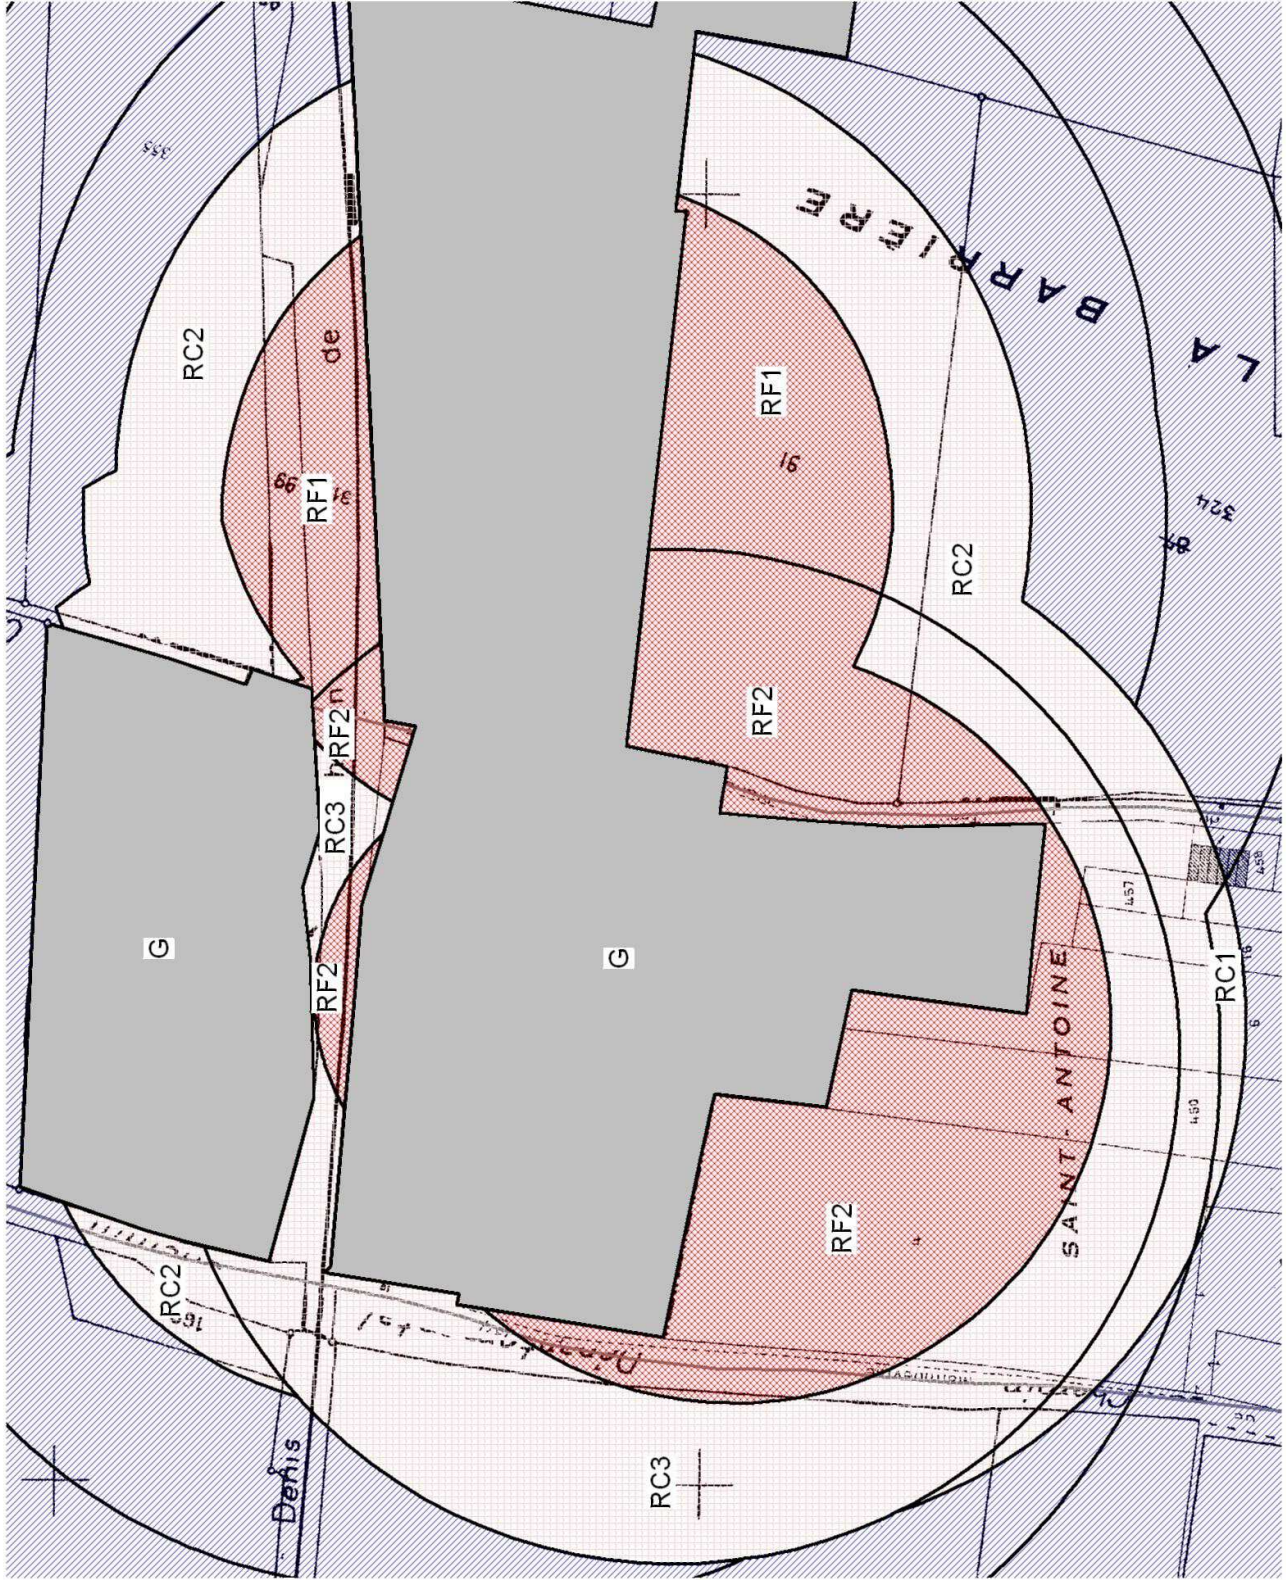

Limites du périmètre d'exposition aux risques

Bâti

Zonage réglementaire

- Zone d'interdiction stricte
- Zone d'interdiction
- Zone d'autorisation limitée BF1 à BF4
- Zone d'autorisation sous conditions BC1 et BC2
- Zone grisée G - entreprise source
- Zone de recommandations V

PPRT Addivant France SAS à Catenoy
Zonage réglementaire

Pour les zones d'interdiction stricte et d'interdiction se reporter au zoom 1

0 — 90 m

Zonage réglementaire

- Zone d'interdiction stricte RF1 et RF2
- Zone d'interdiction RC1 à RC3
- Zone d'autorisation limitée
- Zone grisée G - entreprise source